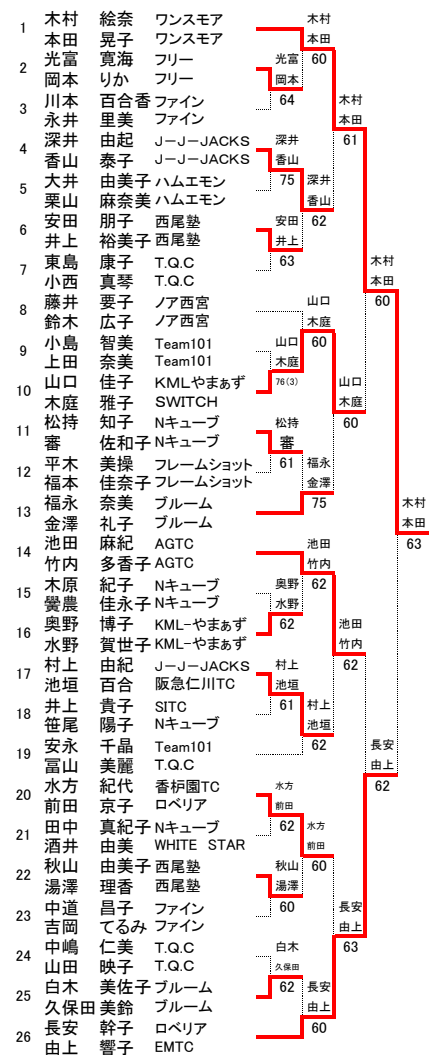

西宮市民大会 女子ダブルスA級

西宮市民大会 女子ダブルス40歳の部

西宮市民大会 女子ダブルス50歳の部

西宮市民大会 ジュニアの部

	古西 大土井	田辺 山本	高木 鈴木	勝敗	順位
1	古西 雄翔 フリー				
2	大土井 空哉 フリー				
3	田辺 結佳 フリー				
	山本 架衣 フリー				
	高木 龍之介 フリー				
	鈴木 僚太 フリー				

	長井 津崎	吉田 高崎	高崎 岡本	勝敗	順位
4	長井 美果 サウサリート				
5	津崎 優 サウサリート				
6	吉田 新太 甲風園テニススクール 甲風園テニススクール				
	木原 太仁 甲風園テニススクール				
	高崎 俊 甲風園テニススクール				
	岡本 幸大 甲風園テニススクール				