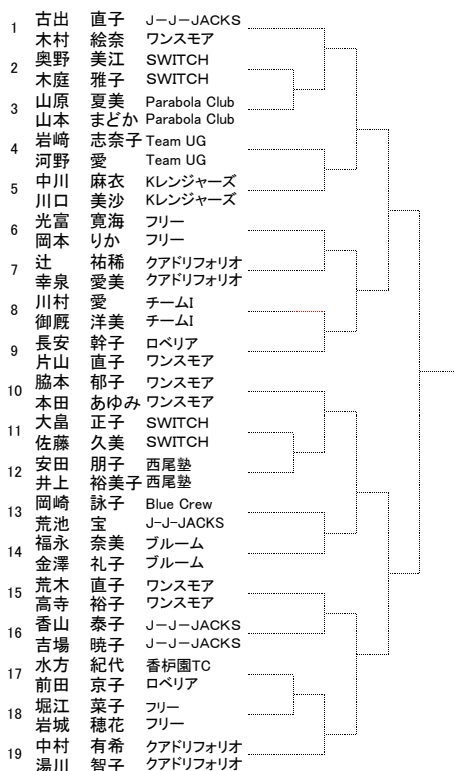

西宮市民大会 女子ダブルスA級

西宮市民大会 女子ダブルス40歳の部

西宮市民大会 女子ダブルス50歳の部

西宮市民大会 ジュニアの部

	古西 大土井	田辺 山本	高木 鈴木	勝敗	順位
1	古西 雄翔 フリー				
2	大土井 空哉 フリー				
3	田辺 結佳 フリー				
	山本 架衣 フリー				
	高木 龍之介 フリー				
	鈴木 僚太 フリー				

	長井 津崎	吉田 高崎	高崎 岡本	勝敗	順位
4	長井 美果 サウサリート				
5	津崎 優 サウサリート				
6	吉田 新太 甲風園テニススクール 甲風園テニススクール				
	木原 太仁 甲風園テニススクール				
	高崎 俊 甲風園テニススクール				
	岡本 幸大 甲風園テニススクール				