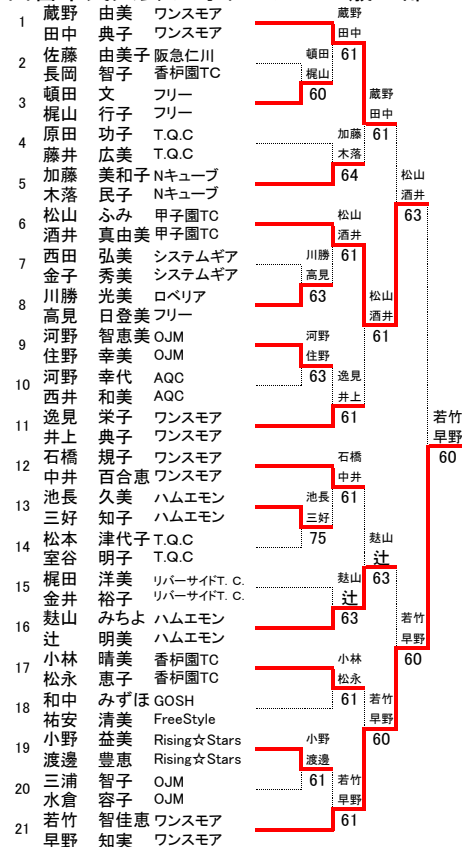

西宮市民大会 女子ダブルスA級

西宮市民大会 女子ダブルス40歳の部

西宮市民大会 女子ダブルス50歳の部

西宮市民大会 ジュニアの部

	古西 大土井	田辺 山本	高木 鈴木	勝敗	順位
1	古西 雄翔 フリー				
2	大土井 空哉 フリー				
3	田辺 結佳 フリー				
	山本 架衣 フリー				
	高木 龍之介 フリー				
	鈴木 僚太 フリー				

	長井 津崎	吉田 高崎	高崎 岡本	勝敗	順位
4	長井 美果 サウサリート				
5	津崎 優 サウサリート				
6	吉田 新太 甲風園テニススクール 甲風園テニススクール				
	木原 太仁 甲風園テニススクール				
	高崎 俊 甲風園テニススクール				
	岡本 幸大 甲風園テニススクール				