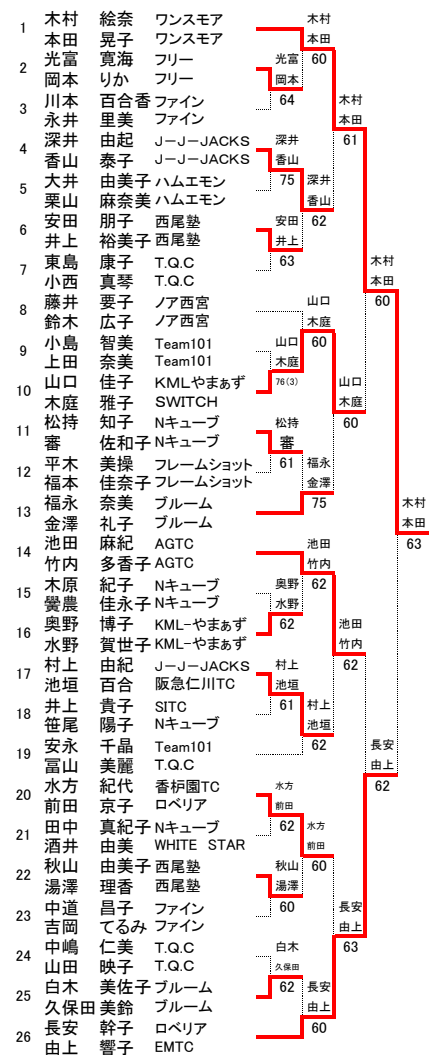

西宮市民大会 女子ダブルスA級

西宮市民大会 女子ダブルス40歳の部

西宮市民大会 女子ダブルス50歳の部

西宮市民大会 ジュニアの部

	古西 大土井	田辺 山本	高木 鈴木	勝敗	順位
1	古西 雄翔 フリー				
2	大土井 空哉 フリー				
3	田辺 結佳 フリー				
	山本 架衣 フリー				
	高木 龍之介 フリー				
	鈴木 僚太 フリー				

	長井 津崎	吉田 木原	高崎 岡本	勝敗	順位
4	長井 美果 サウサリート				
5	津崎 優 サウサリート				
6	吉田 新太 甲風園テニススクール				
	木原 太仁 甲風園テニススクール				
	高崎 俊 甲風園テニススクール				
	岡本 幸大 甲風園テニススクール				