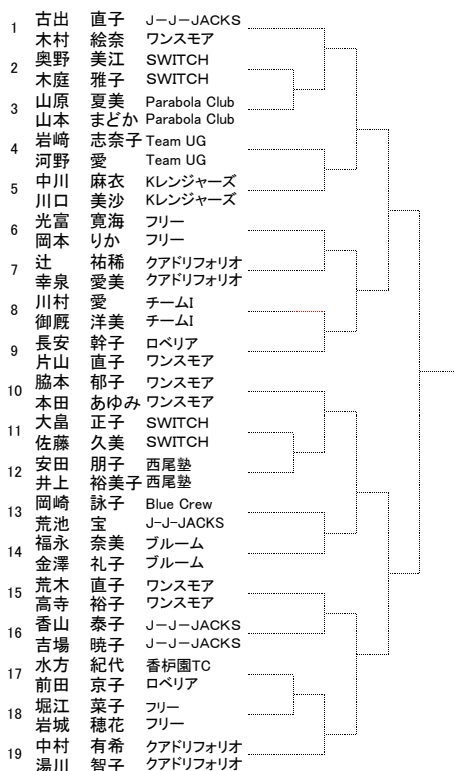

西宮市民大会 女子ダブルスA級

西宮市民大会 女子ダブルス40歳の部

西宮市民大会 女子ダブルス50歳の部

西宮市民大会 ジュニアの部

	古西 大土井	田辺 山本	高木 鈴木	勝敗	順位
1	古西 雄翔 フリー				
2	大土井 空哉 フリー				
3	田辺 結佳 フリー				
	山本 架衣 フリー				
	高木 龍之介 フリー				
	鈴木 僚太 フリー				

	長井 津崎	吉田 木原	高崎 岡本	勝敗	順位
4	長井 美果 サウサリート				
5	津崎 優 サウサリート				
6	吉田 新太 甲風園テニススクール				
	木原 太仁 甲風園テニススクール				
	高崎 俊 甲風園テニススクール				
	岡本 幸大 甲風園テニススクール				