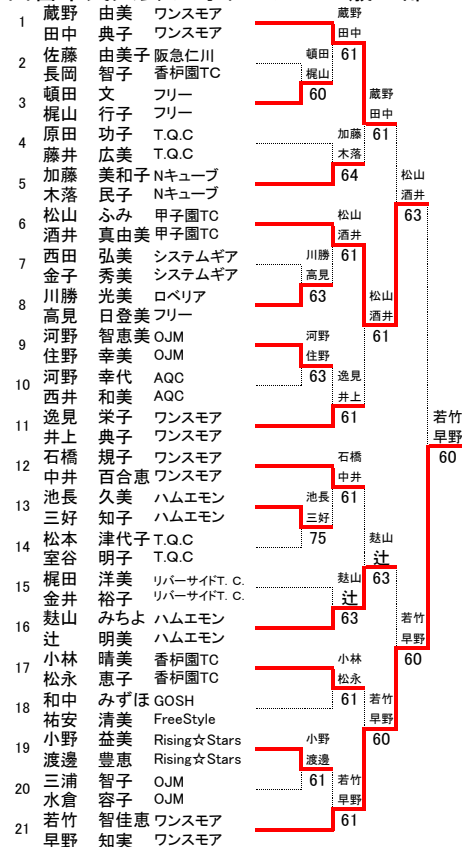

西宮市民大会 女子ダブルスA級

西宮市民大会 女子ダブルス40歳の部

西宮市民大会 女子ダブルス50歳の部

西宮市民大会 ジュニアの部

	古西 大土井	田辺 山本	高木 鈴木	勝敗	順位
1	古西 雄翔 フリー				
2	大土井 空哉 フリー				
3	田辺 結佳 フリー				
	山本 架衣 フリー				
	高木 龍之介 フリー				
	鈴木 僚太 フリー				

	長井 津崎	吉田 木原	高崎 岡本	勝敗	順位
4	長井 美果 サウサリート				
5	津崎 優 サウサリート				
6	吉田 新太 甲風園テニススクール				
	木原 太仁 甲風園テニススクール				
	高崎 俊 甲風園テニススクール				
	岡本 幸大 甲風園テニススクール				