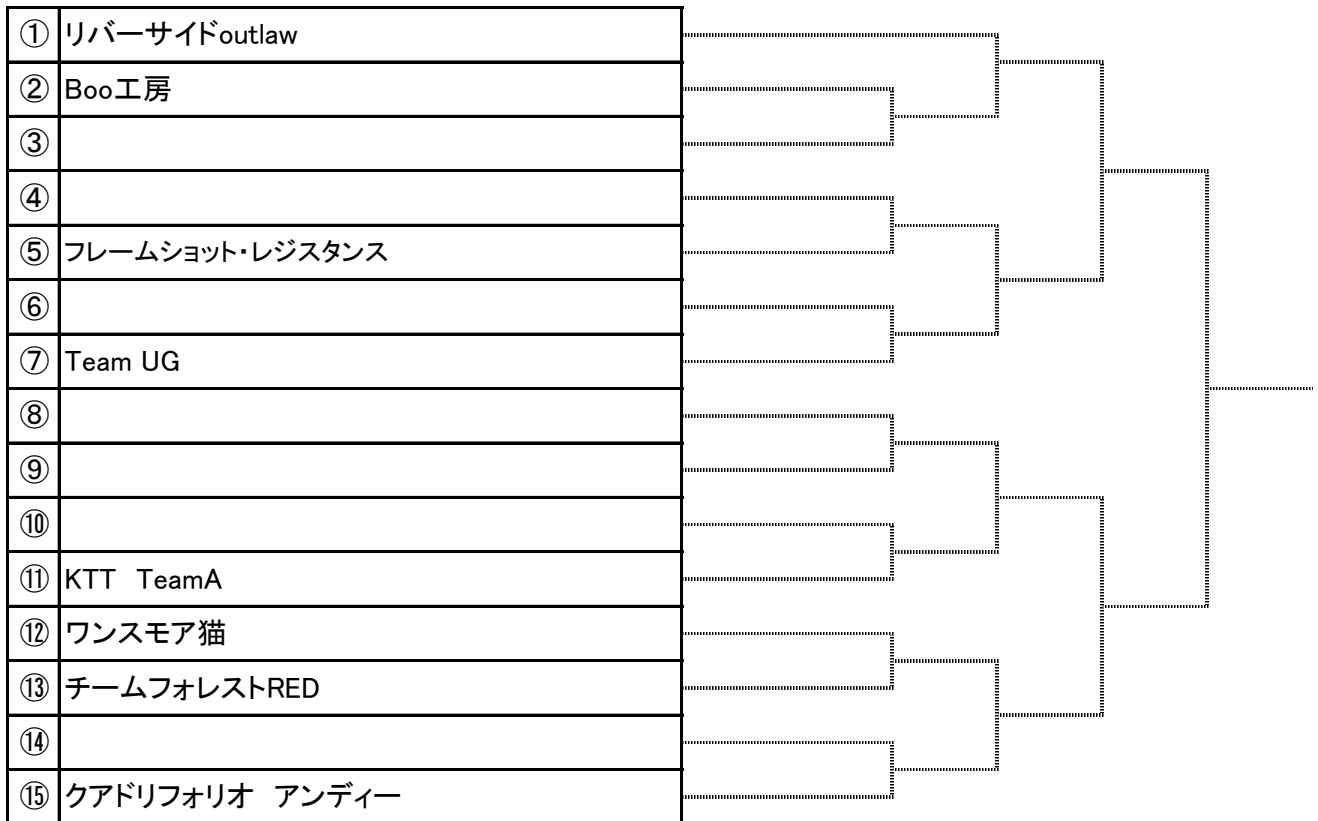

男子ドロー

女子ドロー

混合ドロー

男子ベテランドロー