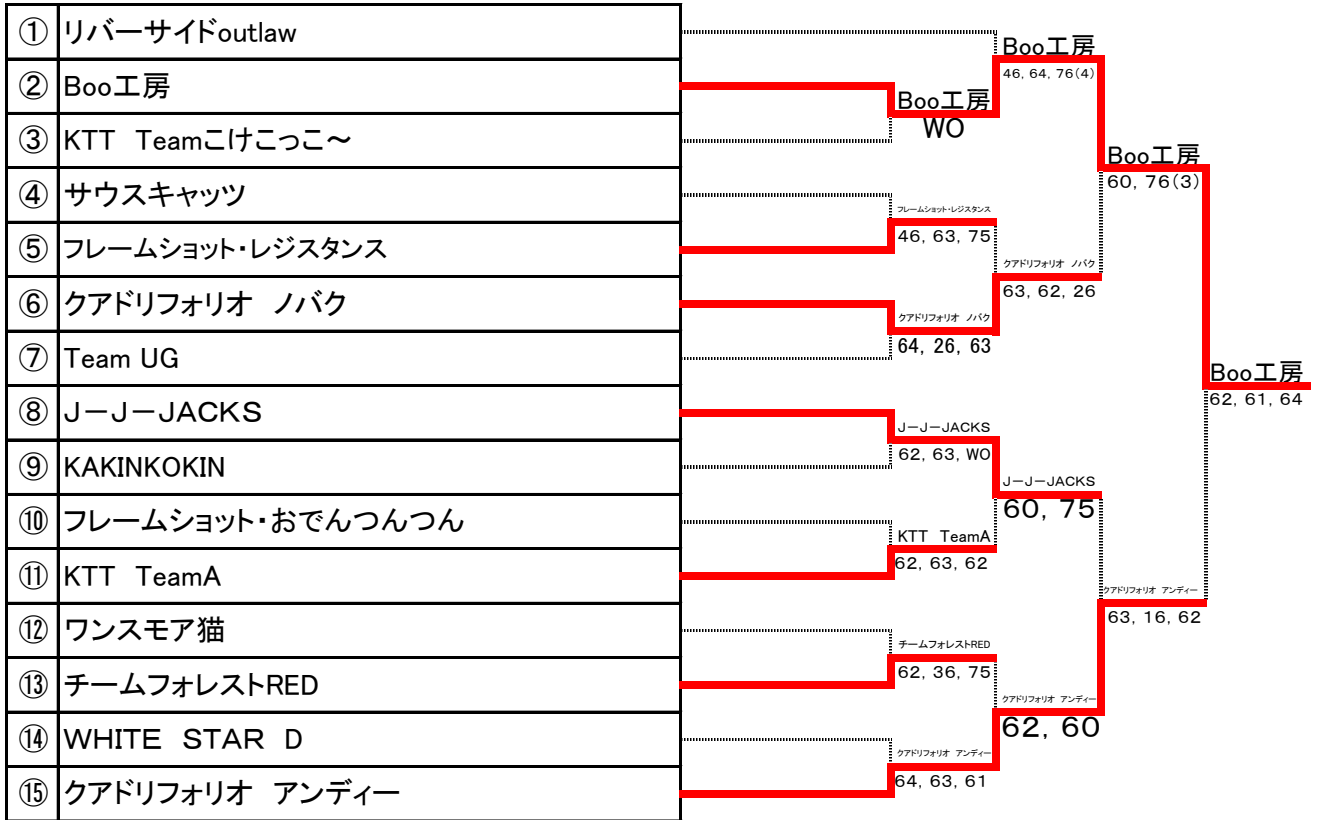

男子ドロー

女子ドロー

混合ドロロー

男子ベテランドロー