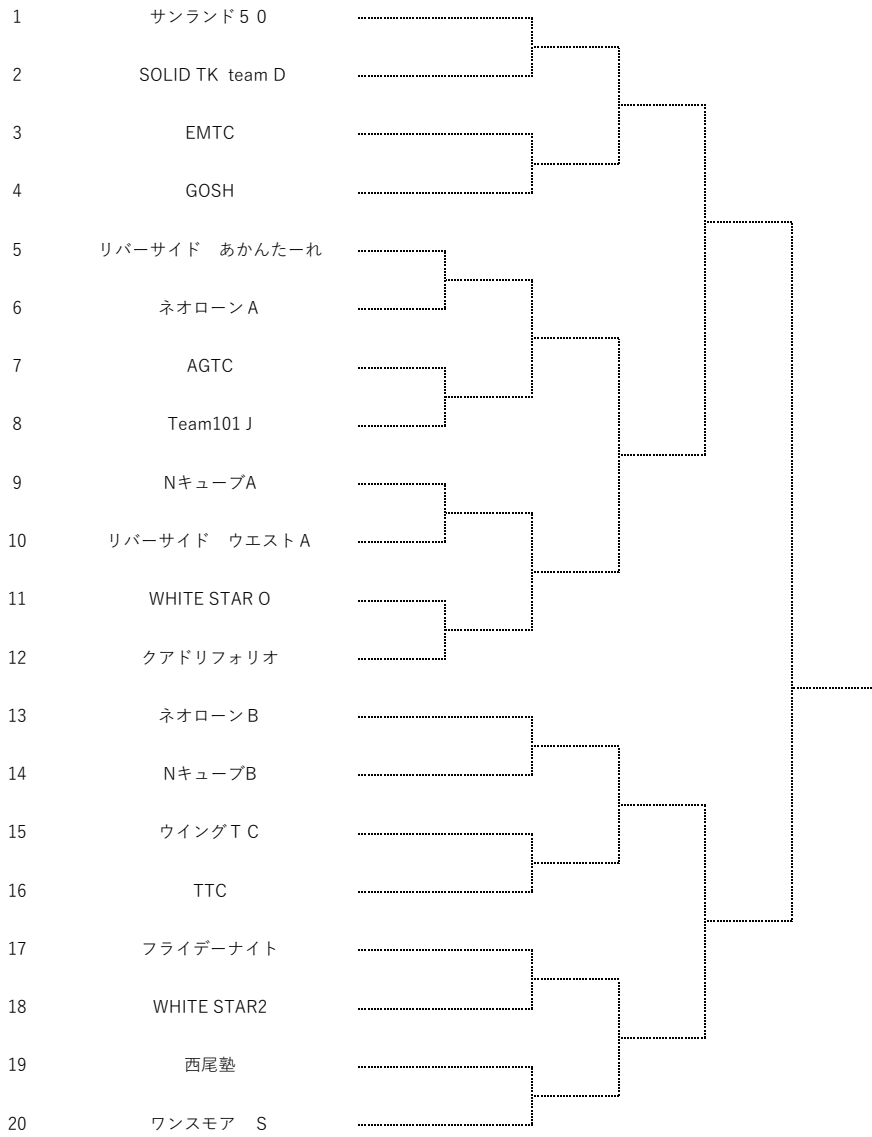

男子トーナメント

女子トーナメント

混合トーナメント

男子ベテラントーナメント

混合ベテラントーナメント

※ 1, 2, 3 はラウンドロビン、1位がSF、2位がコンソレ