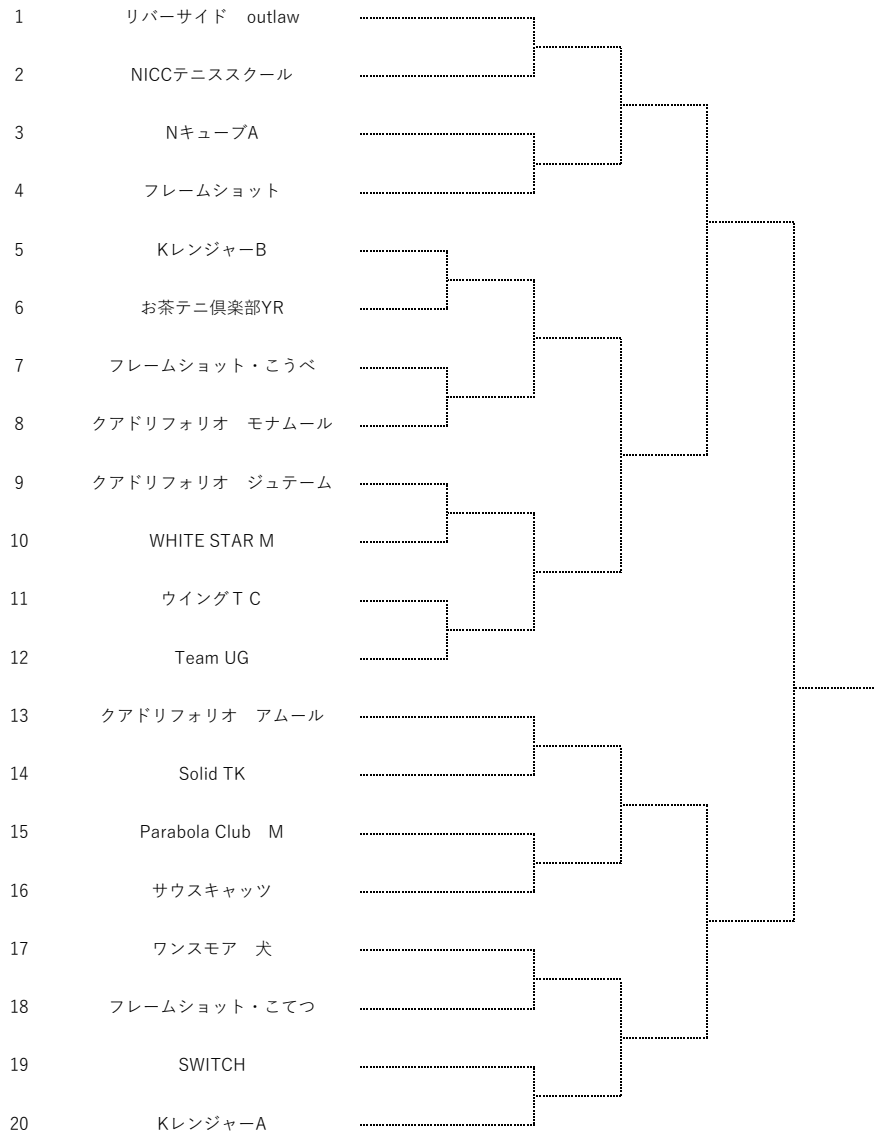

男子トーナメント

女子トーナメント

混合トーナメント

男子ベテラントーナメント

混合ベテラントーナメント

※ 1, 2, 3 はラウンドロビン、1位がSF、2位がコンソレ