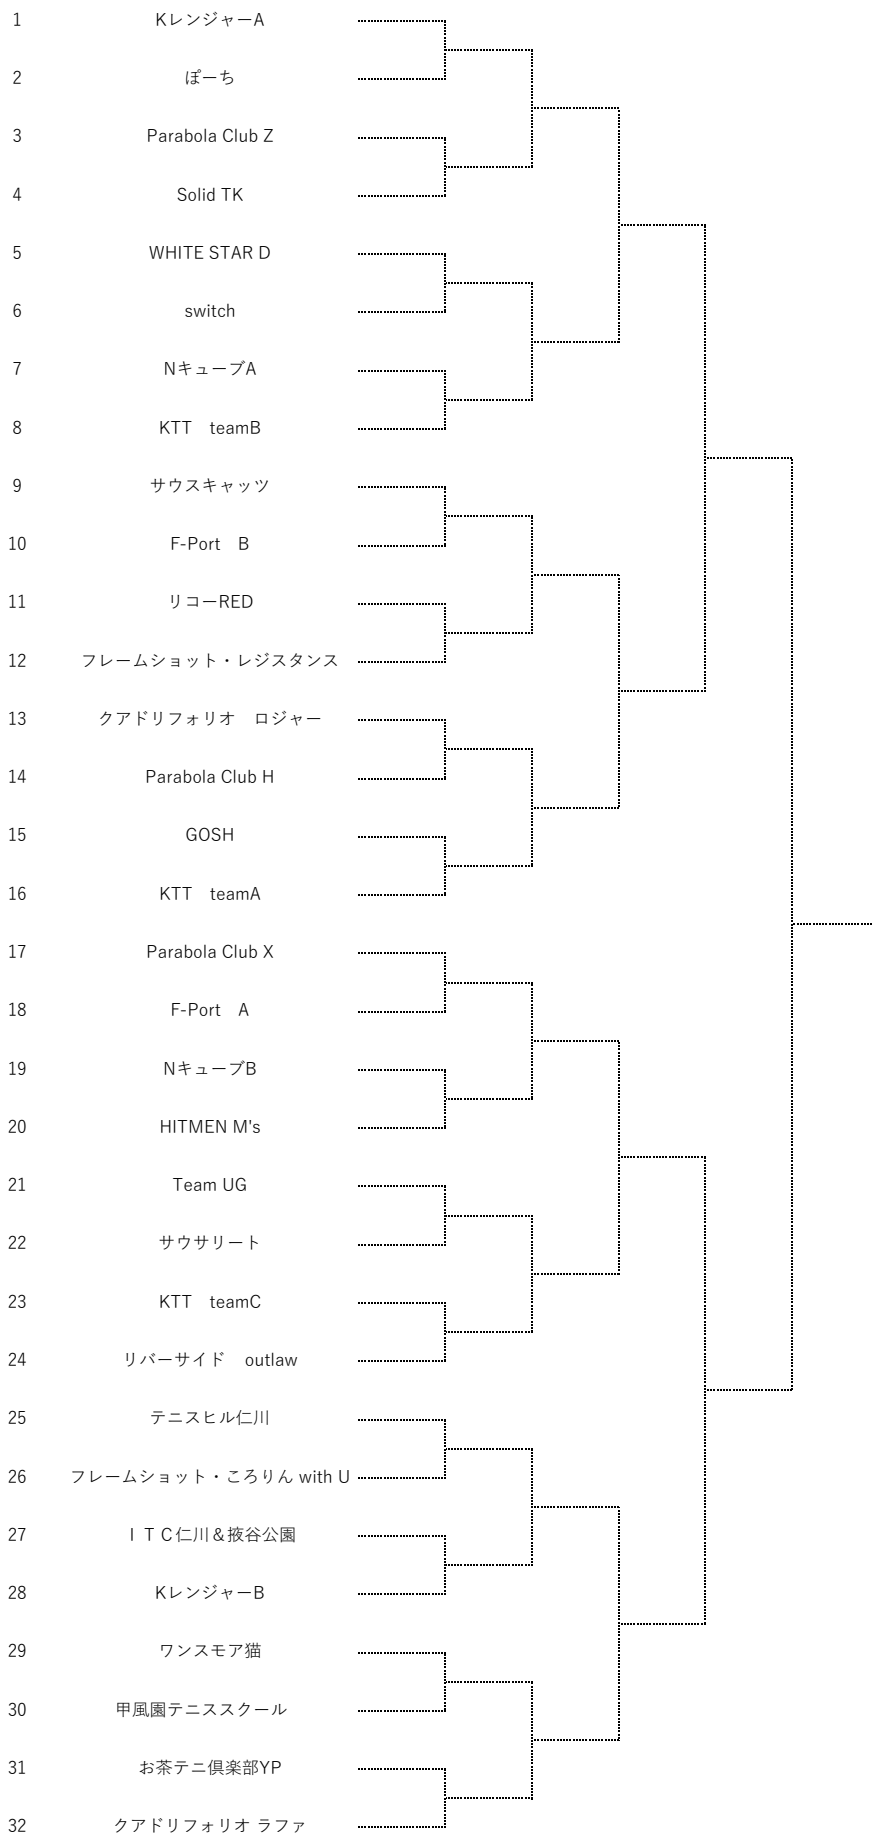

男子トーナメント

女子トーナメント

混合トーナメント

男子ベテラントーナメント

混合ベテラントーナメント

※ 1, 2, 3 はラウンドロビン、1位がSF、2位がコンソレ