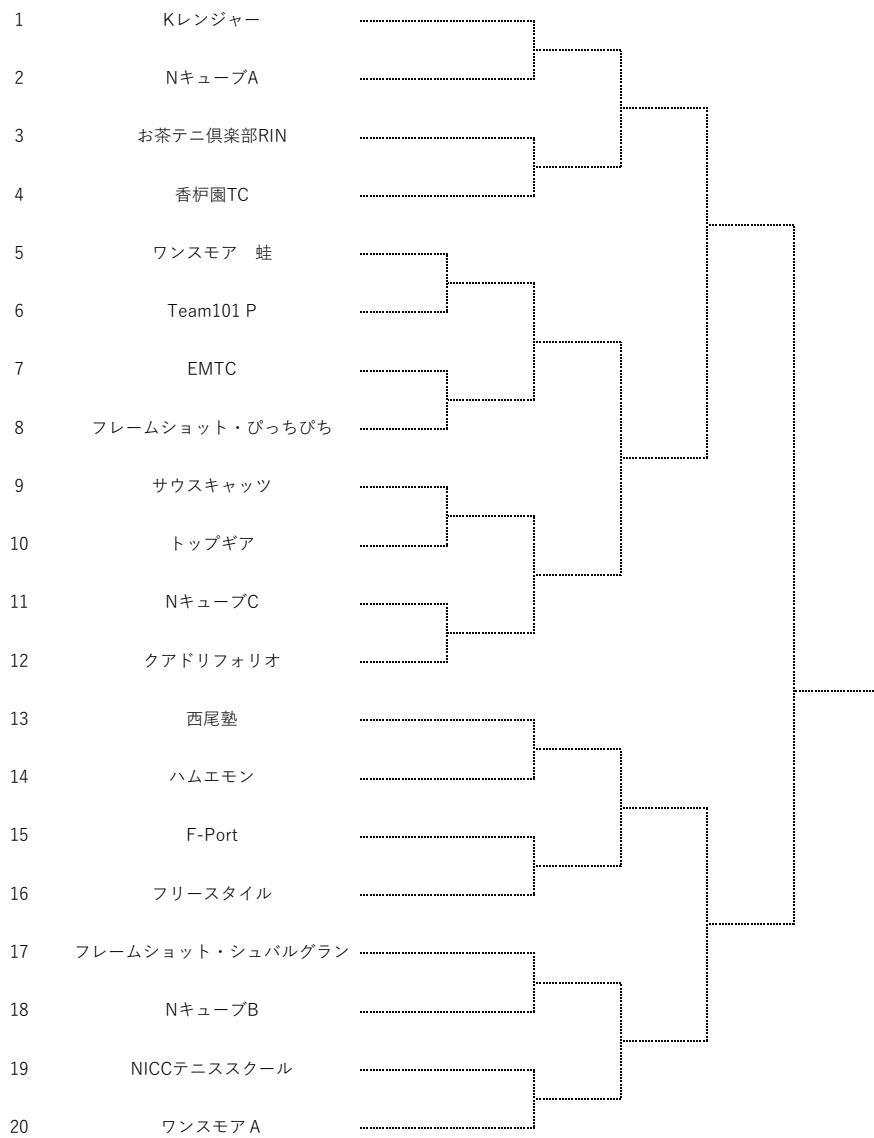

男子トーナメント

女子トーナメント

混合トーナメント

男子ベテラントーナメント

混合ベテラントーナメント

※ 1, 2, 3 はラウンドロビン、1位がSF、2位がコンソレ